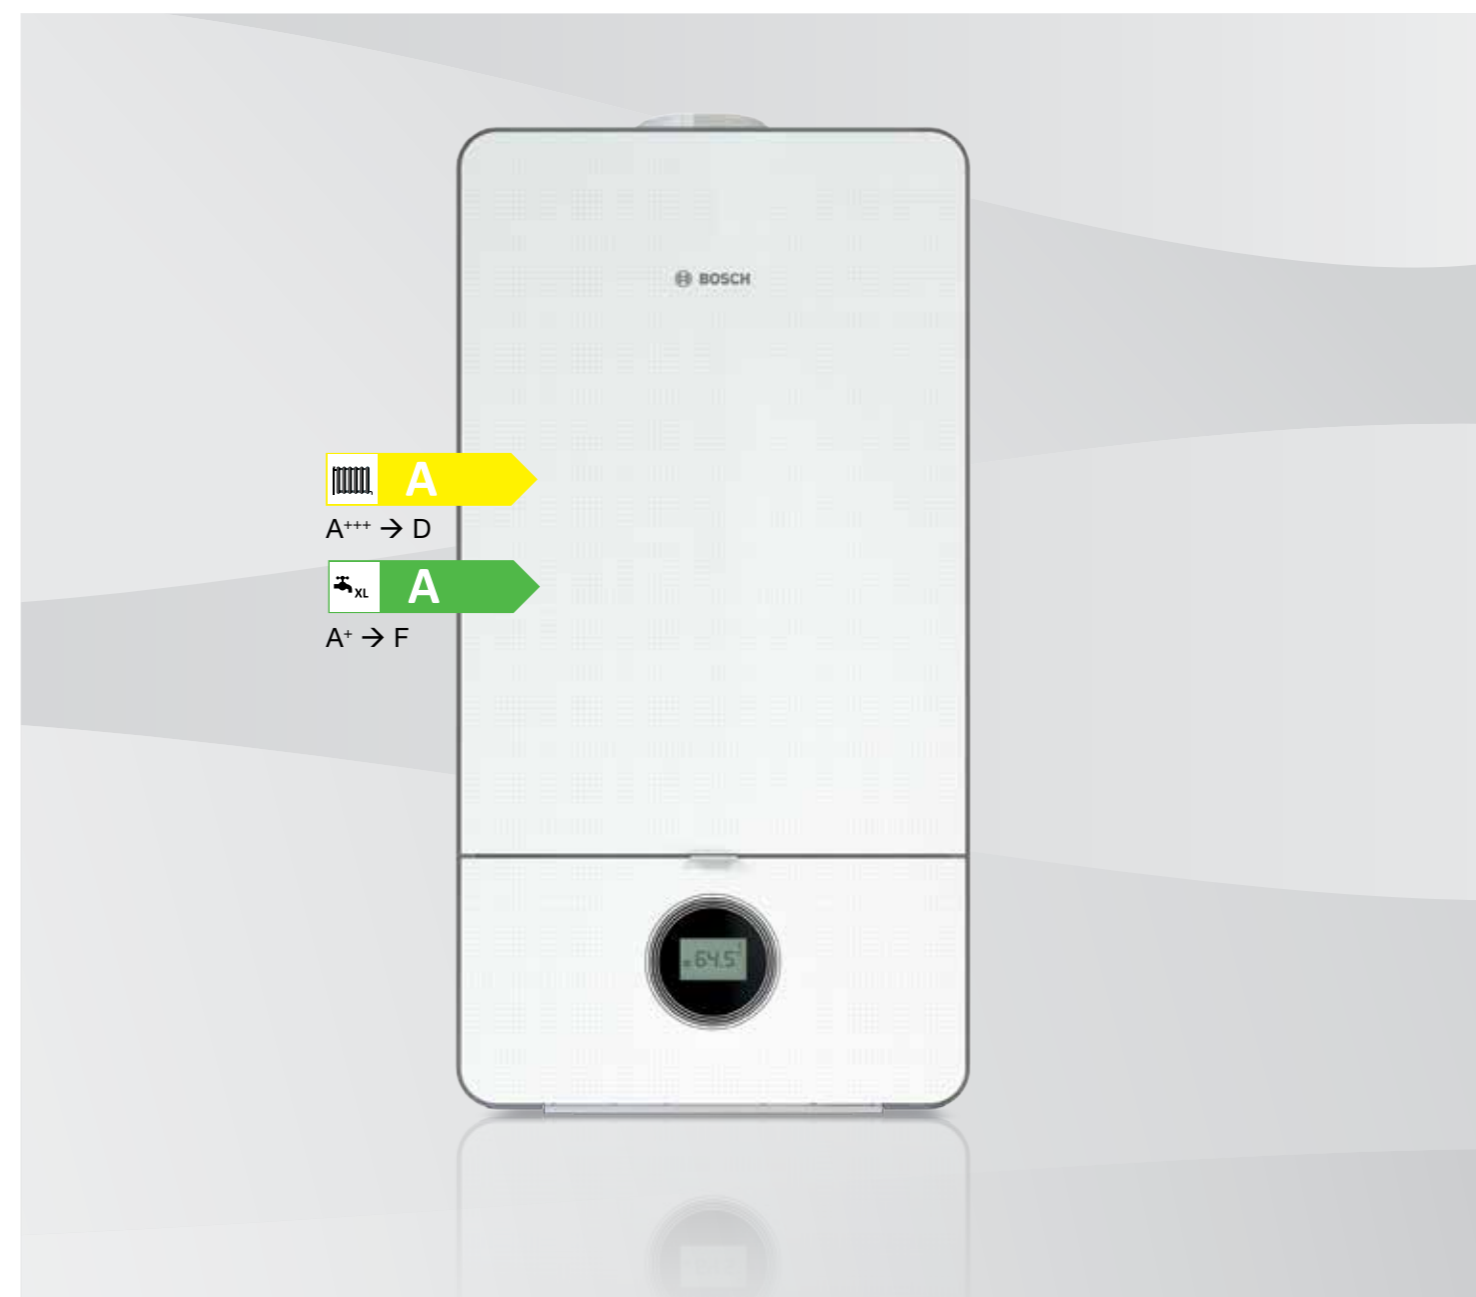

# Τεχνικά χαρακτηριστικά

Condens 7000i W					
Χαρακτηριστικά		GC7000iW 24/28 C (Combi)	GC7000iW 30/35 C (Combi)	GC7000iW 35 P	GC7000iW 42 P
Τάξη ενεργειακής απόδοσης		A	A	A	A
Εποχιακός βαθμός απόδοσης θέρμανσης	%	93	93	93	93
Μέγ. θερμική ισχύς 80/60 °C	kW	24	28.4	33	39.9
Ελάχ. ονομαστική θερμική ισχύς 80/60 °C	kW	3.7	5	5	5.3
Στάθμη ηχητικής ισχύος εσωτερικού χώρου	dB(A)	≤50	≤52	≤52	≤52
Τάξη ενεργειακής απόδοσης θέρμανσης νερού		A	A	-	-
Ενεργειακή απόδοση θέρμανσης νερού	%	83	81	-	-
Μέγ. θερμική ισχύς (40/30°C)	kW	25.1	30.3	35	42
Μέγιστη ονομαστική θερμική ισχύς - Ζεστό νερό χρήσης	kW	28	34.7	34.7	41.7
Μέγ. ονομαστική θερμική φόρτιση θέρμανσης	kW	24.6	29	33.8	41
Παροχή ZNX κατά EN 13203-1 (ΔT=30K)	l/min	14.1	15.2	-	-
Θερμοκρ. καυσαερίων σε μέγιστη ισχύ	°C	87	65	65	75
Έξοδος καπναερίων	Ø mm	80/125	80/125	80/125	80/125
Μέγ. βαθμός απόδοσης καύσης	%	108.3	108.4	108.4	108.4
Ηλεκτρική τάση	V	230	230	230	230
Συχνότητα	Hz	50	50	50	50
Μέγιστη ηλεκτρική κατανάλωση	W	100	110	120	153
Είδος προστασίας (EN 60529)		IPX4D	IPX4D	IPX4D	IPX4D
Βάρος	kg	43	52	52	52
Ύψος x Πλάτος x Βάθος	mm	840 x 440 x 360			

## Condens 7000i W Επίτοιχος λέβητας αερίου συμπύκνωσης

### Ομορφιά με περιεχόμενο...

Ο λέβητας αερίου Condens 7000i W διαθέτει επαναστατικό σχεδιασμό και κομψή πρόσοψη από γυαλί, σε λευκό χρώμα. Το επίπεδο του σχεδιασμού αυτού διατηρείται και στην τεχνολογία που κρύβει πίσω από την εμφάνιση. Αν επιλέξετε τον Condens 7000i W, παίρνετε τον καλύτερο που υπάρχει.